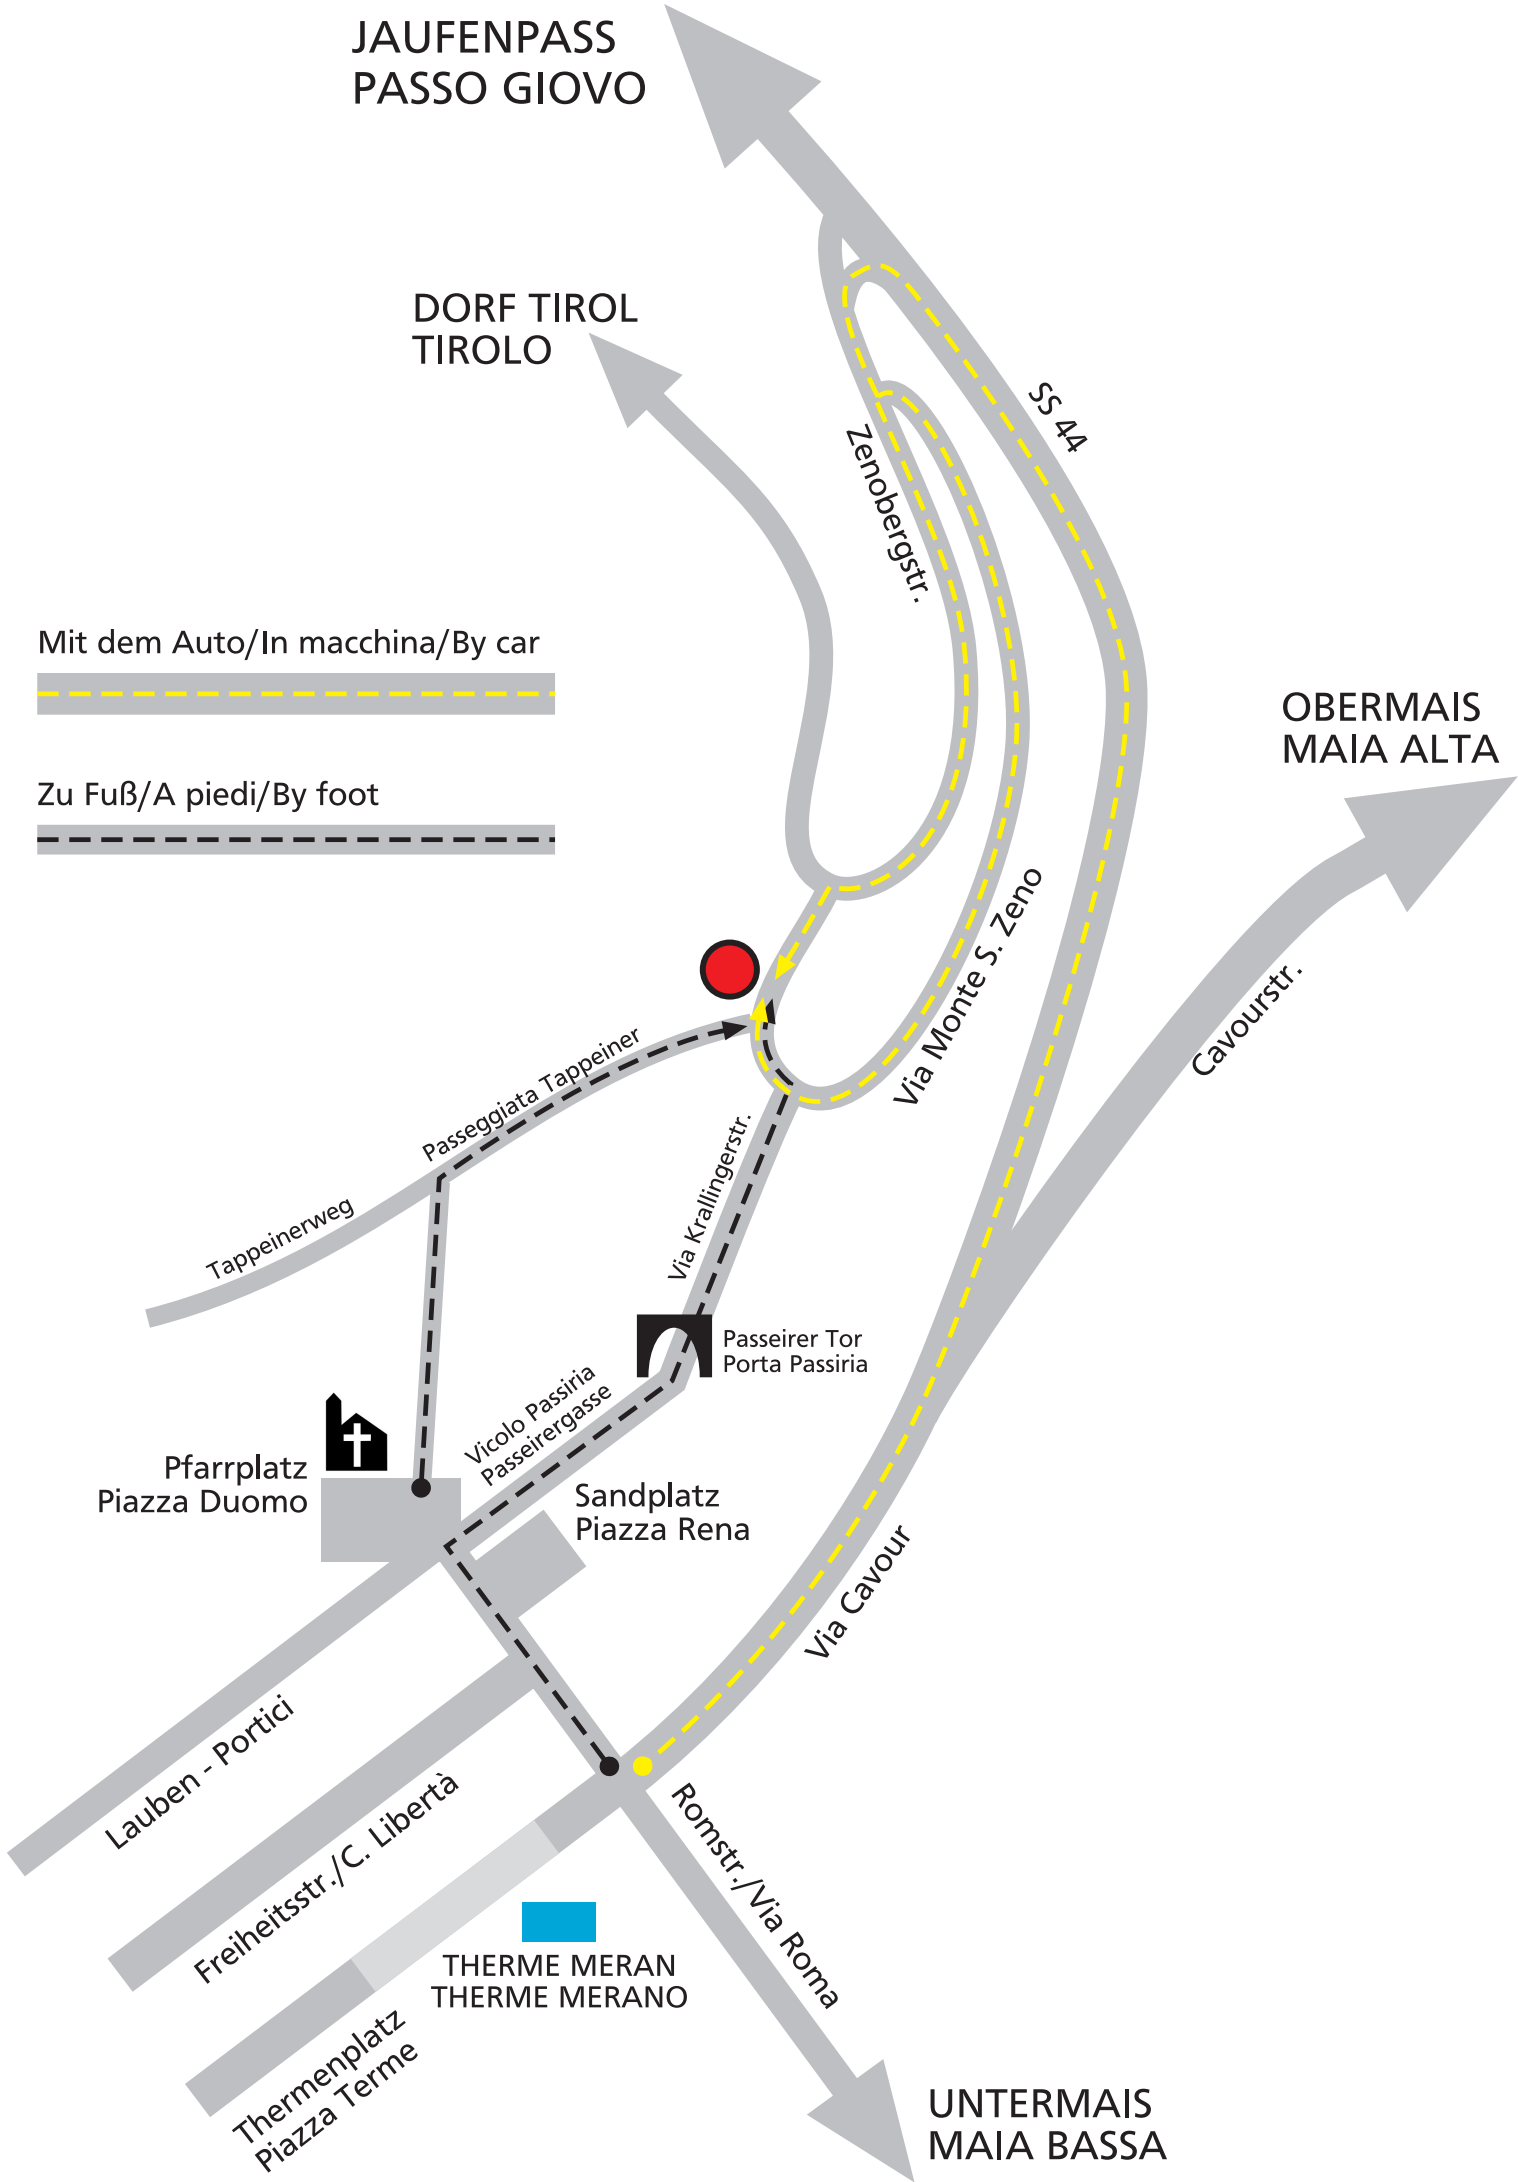

JAUFENPASS
PASSO GIOVO

DORF TIROL
TIROLO

OBERMAIS
MAIA ALTA

Mit dem Auto/In macchina/By car

Zu Fuß/A piedi/By foot

Tappeinerweg
Passeggiata Tappeiner

Zenobergstr.

SS 44

Via Monte S. Zeno

Cavourstr.

Via Krallingerstr.

Passeirer Tor
Porta Passiria

Vicolo Passiria
Passeirergasse

Pfarrplatz
Piazza Duomo

Sandplatz
Piazza Rena

Via Cavour

Lauben-Portici

Freiheitsstr./C. Libertà

Romstr./Via Roma

THERME MERAN
THERME MERANO

Thermenplatz
Piazza Terme

UNTERMAIS
MAIA BASSA